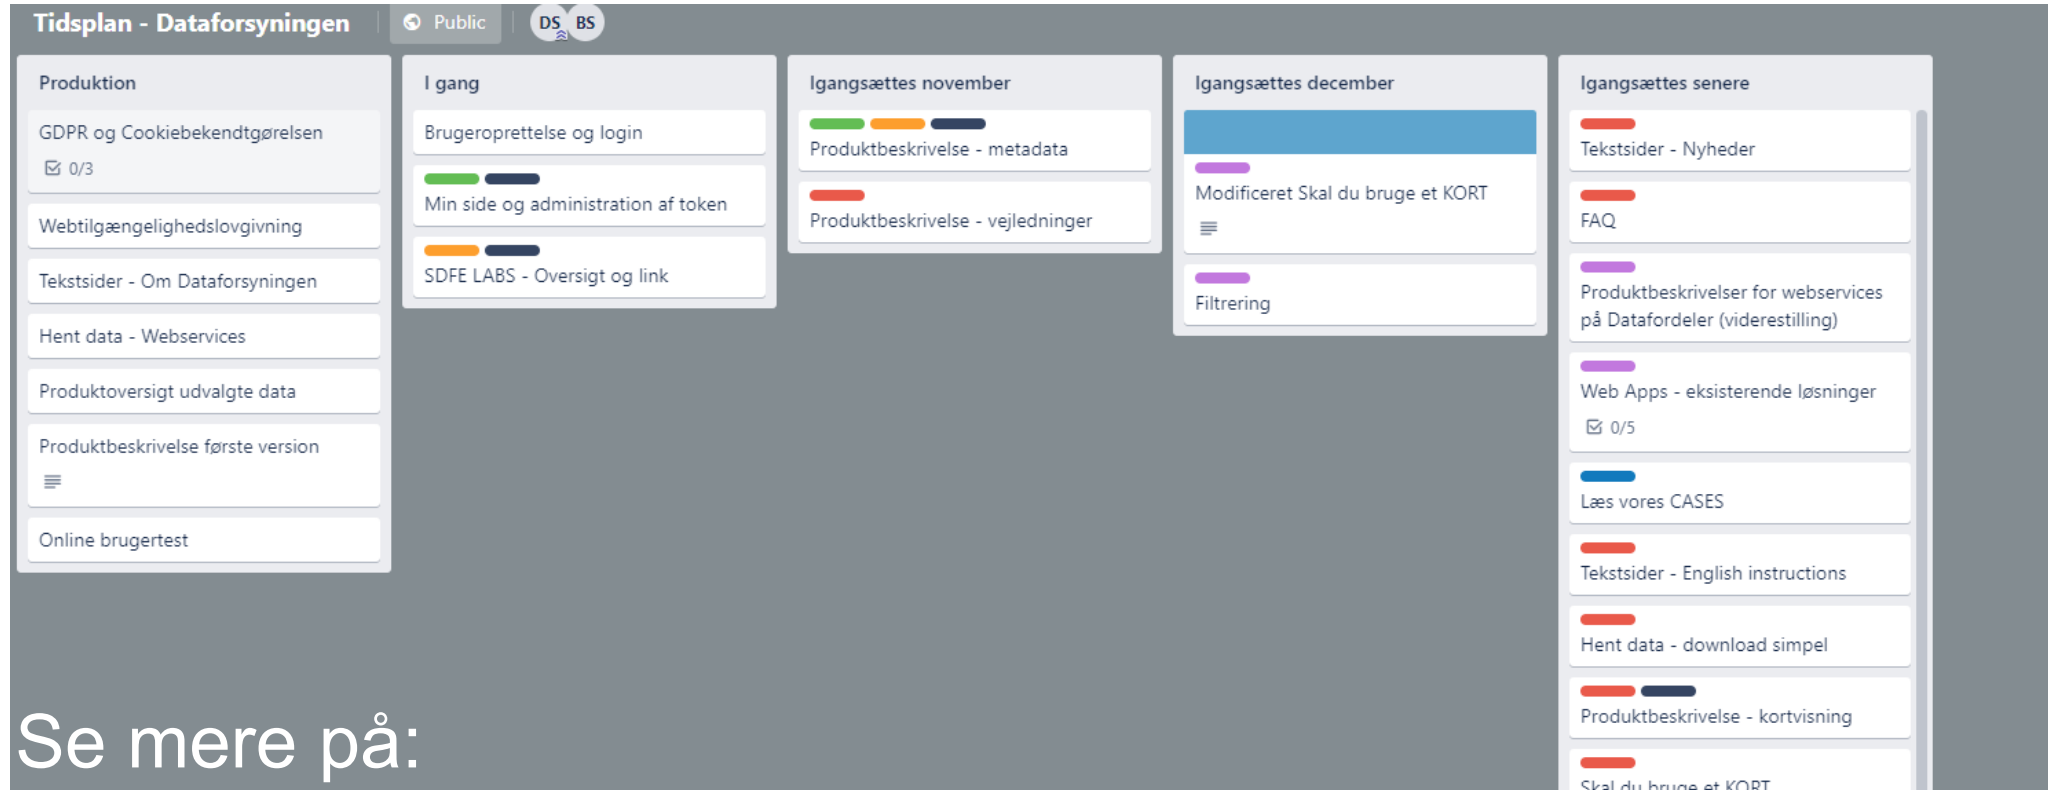

Dataforsyningen under løbende udvikling

Se mere på:

<https://kortforsyningen.dk/dataforsyningen>