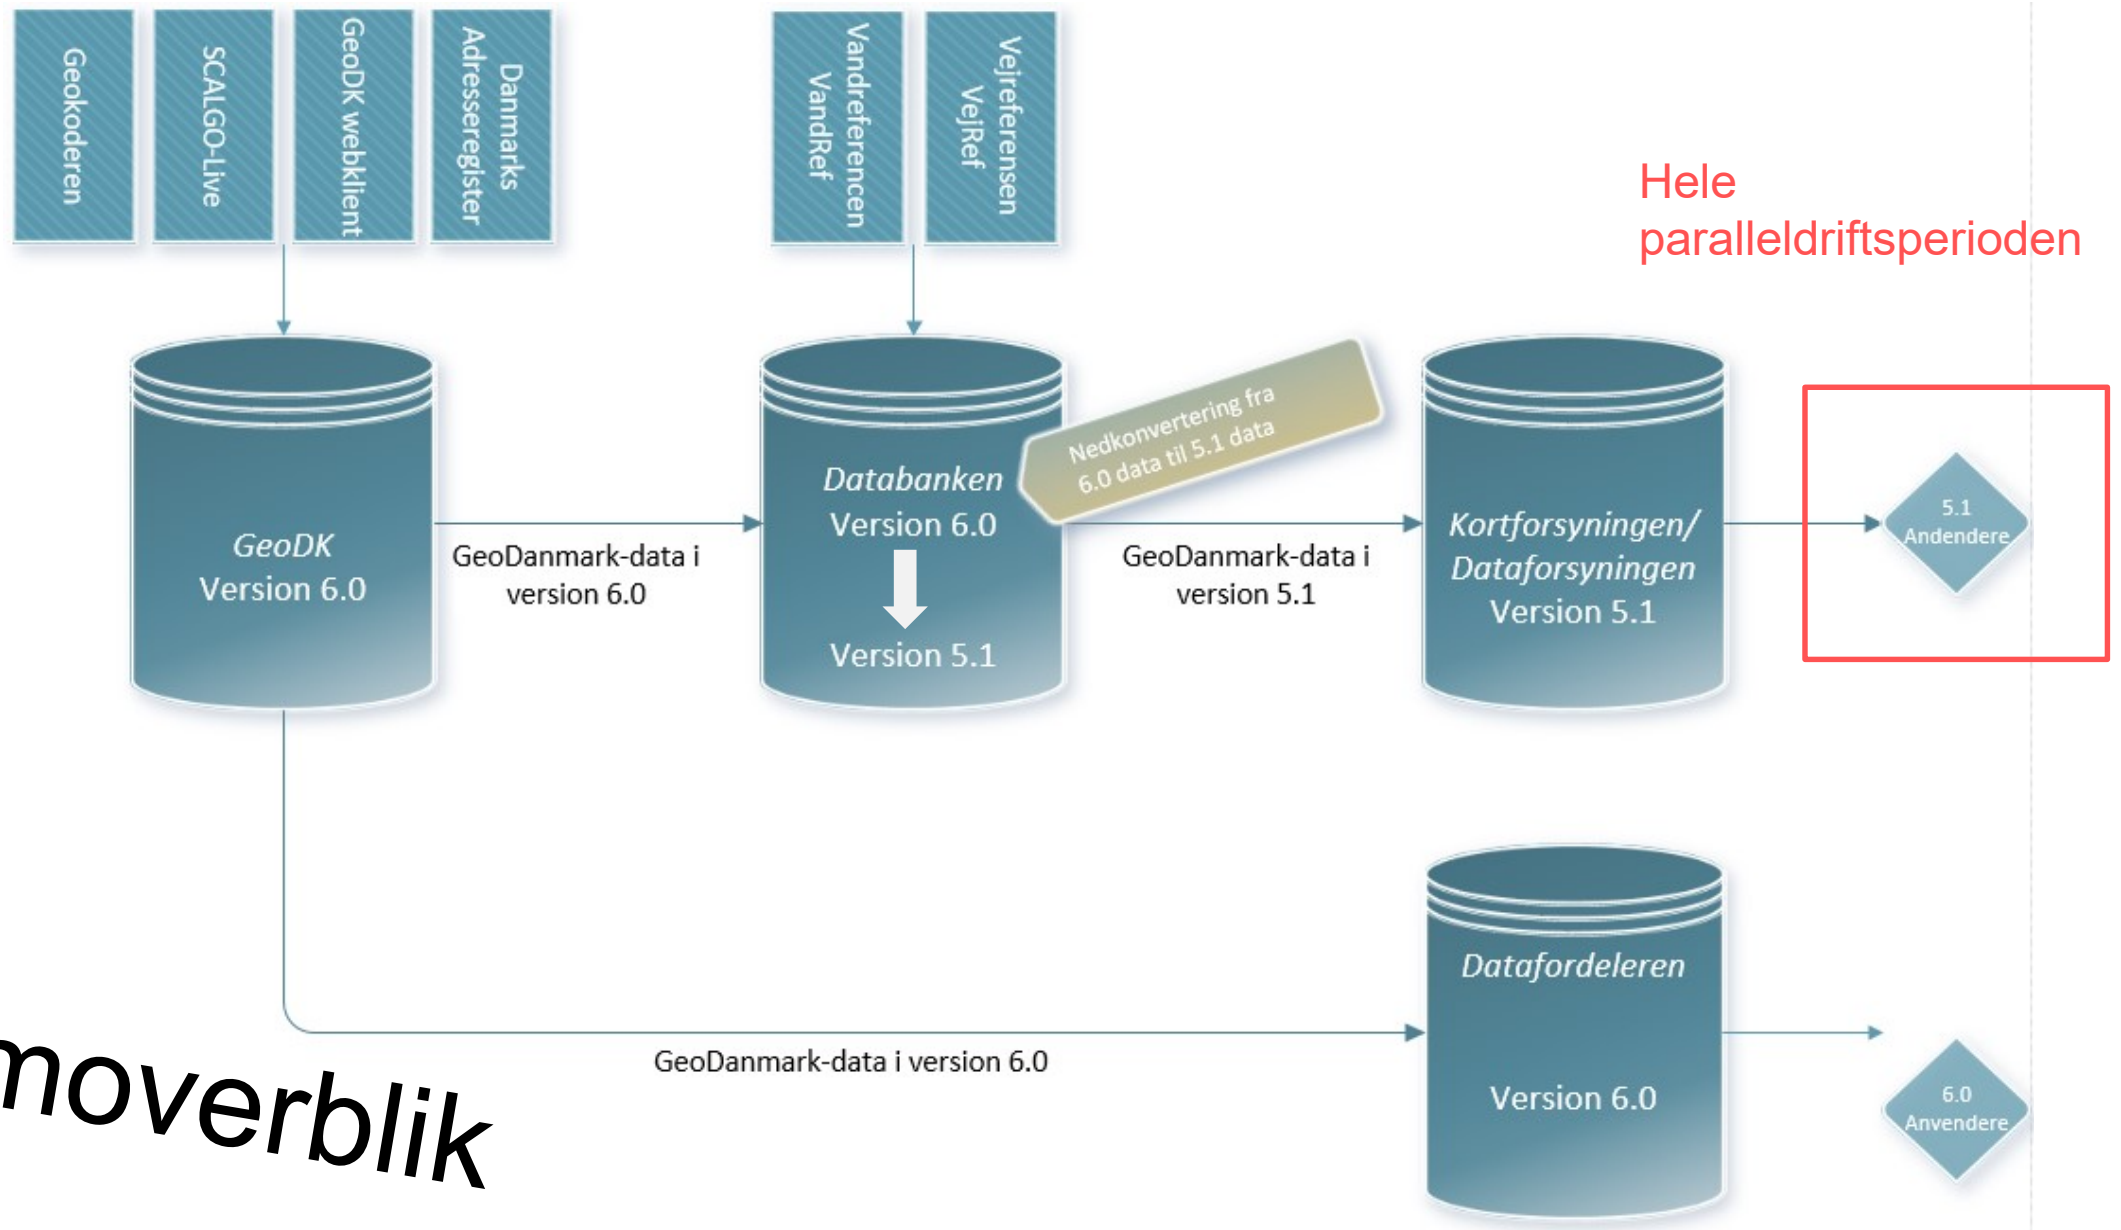

Vejledninger til WMS opsætning - Arc-Gis PRO

(Beskrivelser og link til Datafordelerens dokumentation)

<https://www.geodanmark.dk/home/vejledninger/datafordeleren/>

Systemoverblik for GeoDK/DAF

- Både 5.1 og 6.0 data på Datafordeleren
- Ønske om at lukke for GeoDanmark 5.1 data på Datafordeleren
- Godkendt i GeoDanmarks bestyrelsen 24. september
- 5.1 data udstilles fortsat på Kortforsyningen i paralleldriftsperioden

Systemoverblik

Systemoverblik

SDFE's arbejde

Etablere Grunddataregistre på Datafordeleren er "fuldendt"

Fokus på at flytte brugere fra Kortforsyningen til Datafordeleren

Sikre let adgang til data – Dataforsyningen