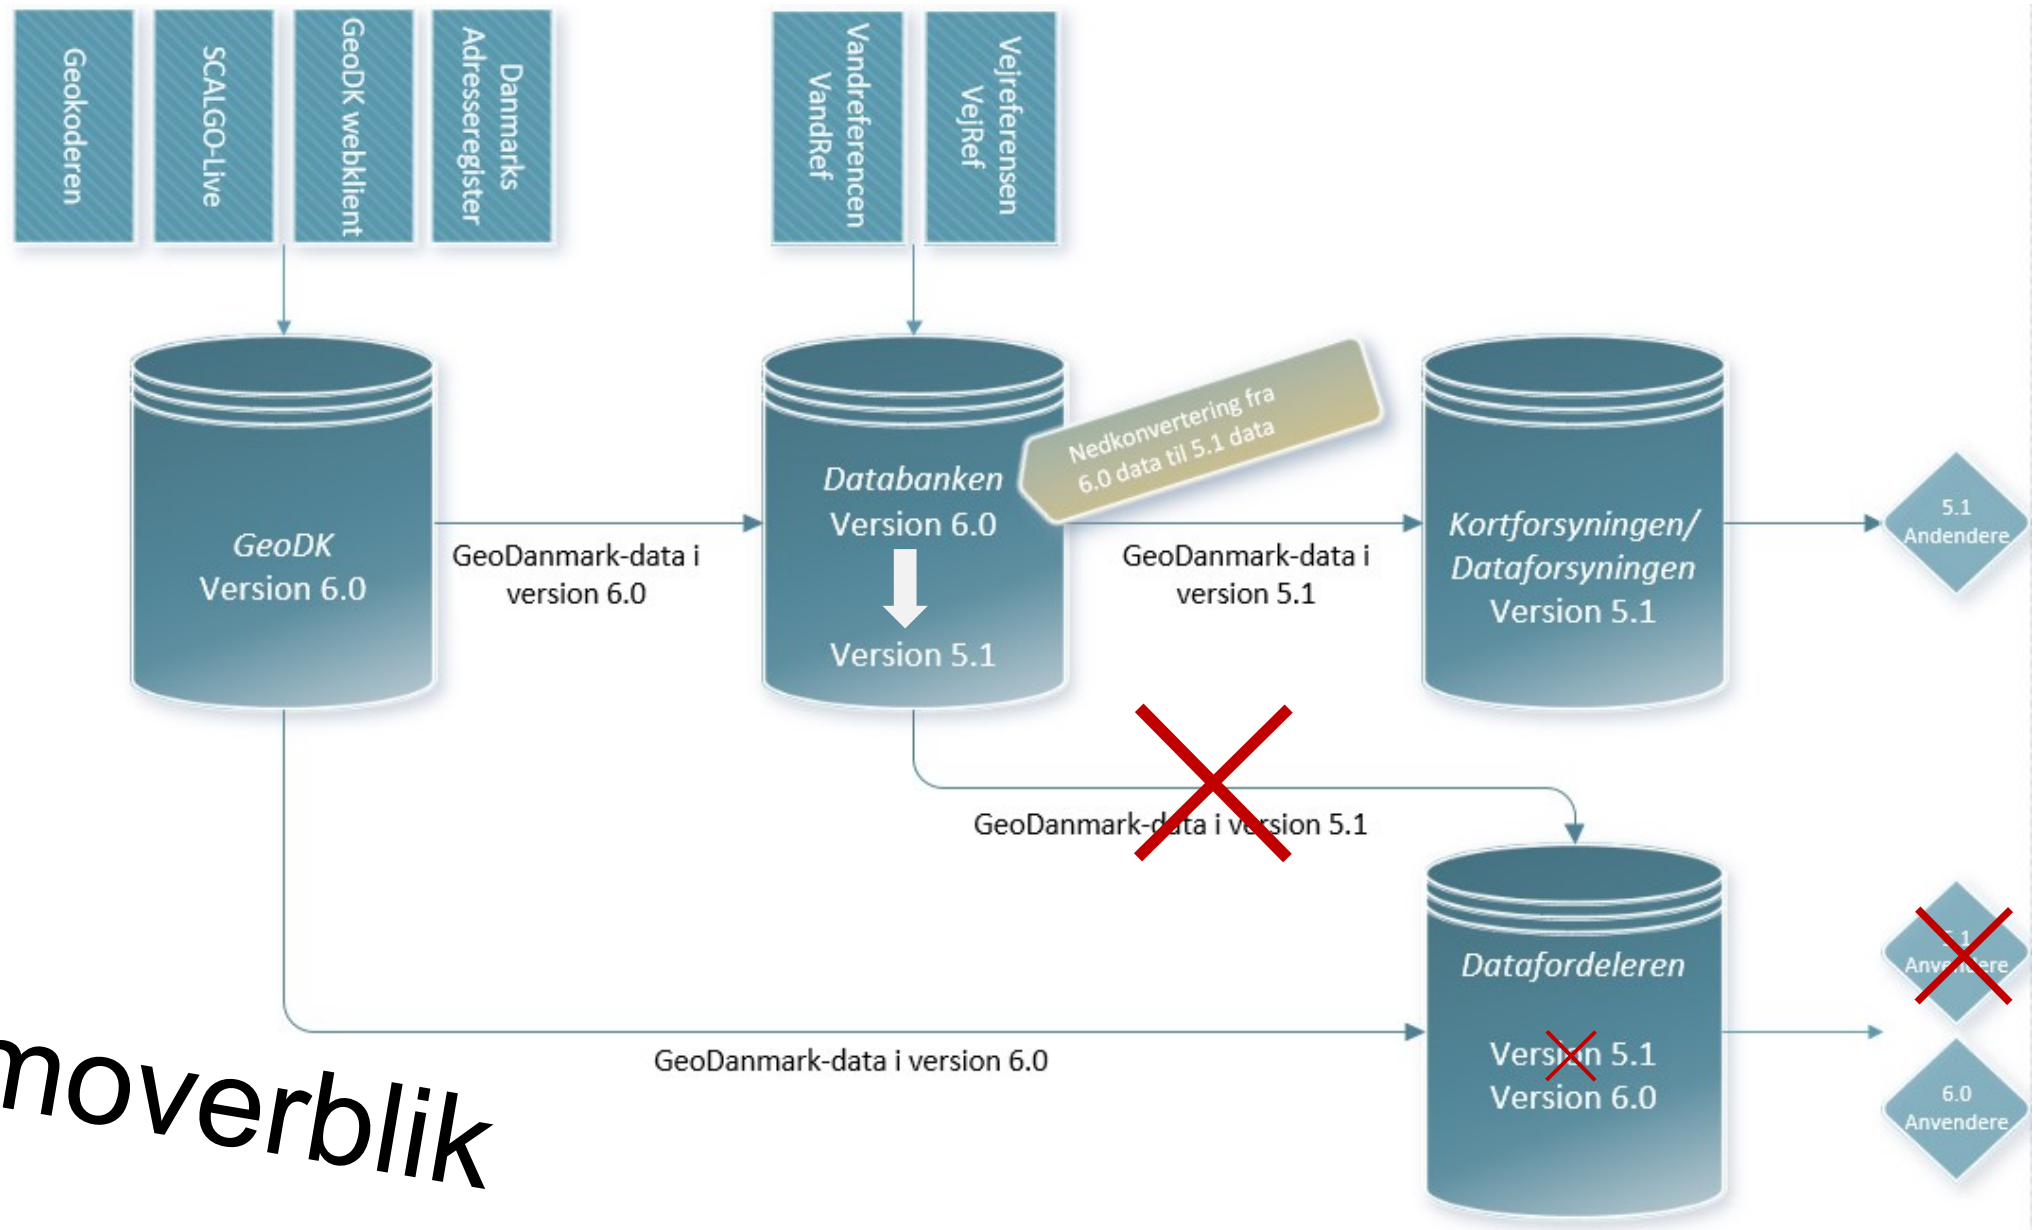

Vejledninger til WMS opsætning - Arc-Gis PRO

(Beskrivelser og link til Datafordelerens dokumentation)

<https://www.geodanmark.dk/home/vejledninger/datafordeleren/>

Systemoverblik for GeoDK/DAF

- Både 5.1 og 6.0 data på Datafordeleren
- Ønske om at lukke for GeoDanmark 5.1 data på Datafordeleren
- Godkendt i GeoDanmarks bestyrelsen 24. september
- 5.1 data udstilles fortsat på Kortforsyningen i paralleldriftsperioden

Systemoverblik

Systemoverblik

SDFE's arbejde

Etablere Grunddataregistre på Datafordeleren er "fuldendt"

Fokus på at flytte brugere fra Kortforsyningen til Datafordeleren

Sikre let adgang til data – Dataforsyningen