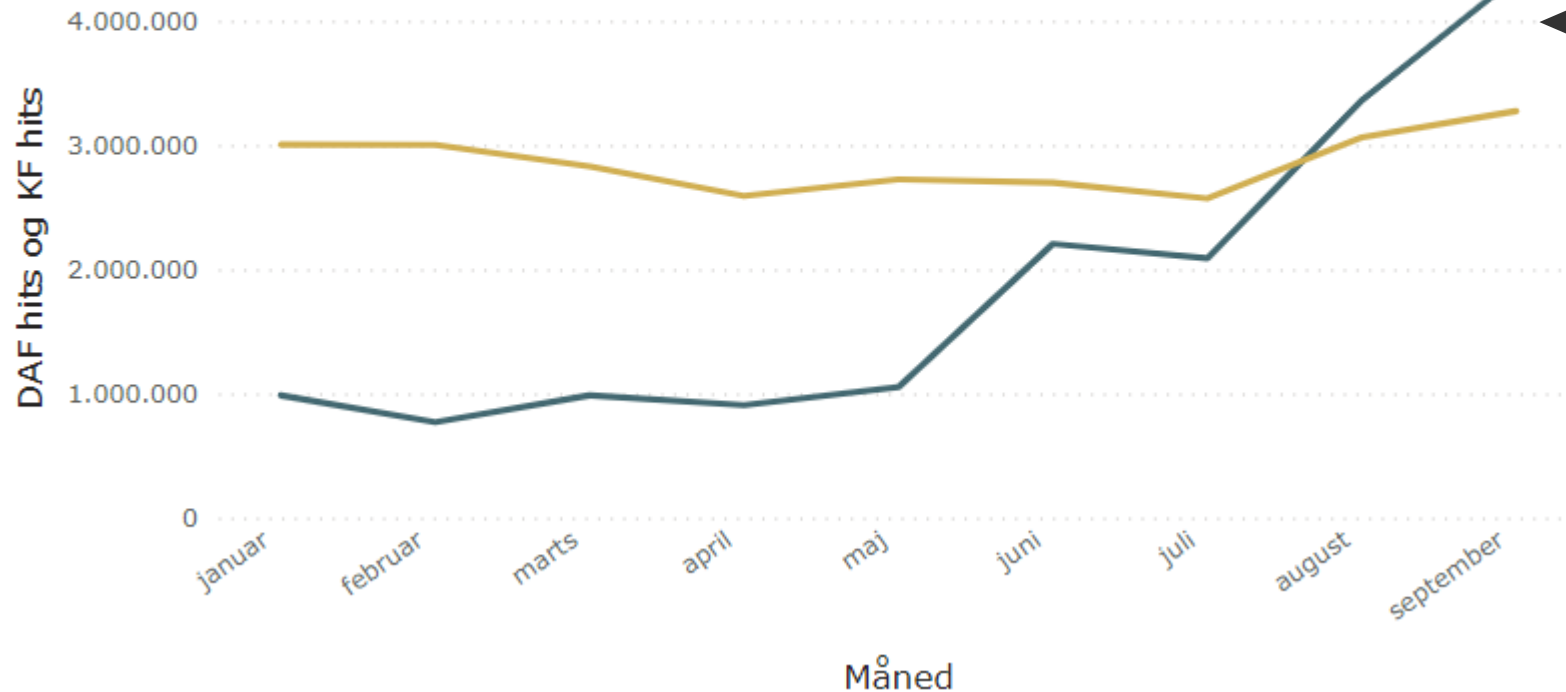

Hits på Datafordeler og Kortforsyning alle tjenester

DAF vs. KF - hits fordelt på måneder (2020)

● DAF hits ● KF hits

september

DAF hits 4.359.766

KF hits 3.282.494